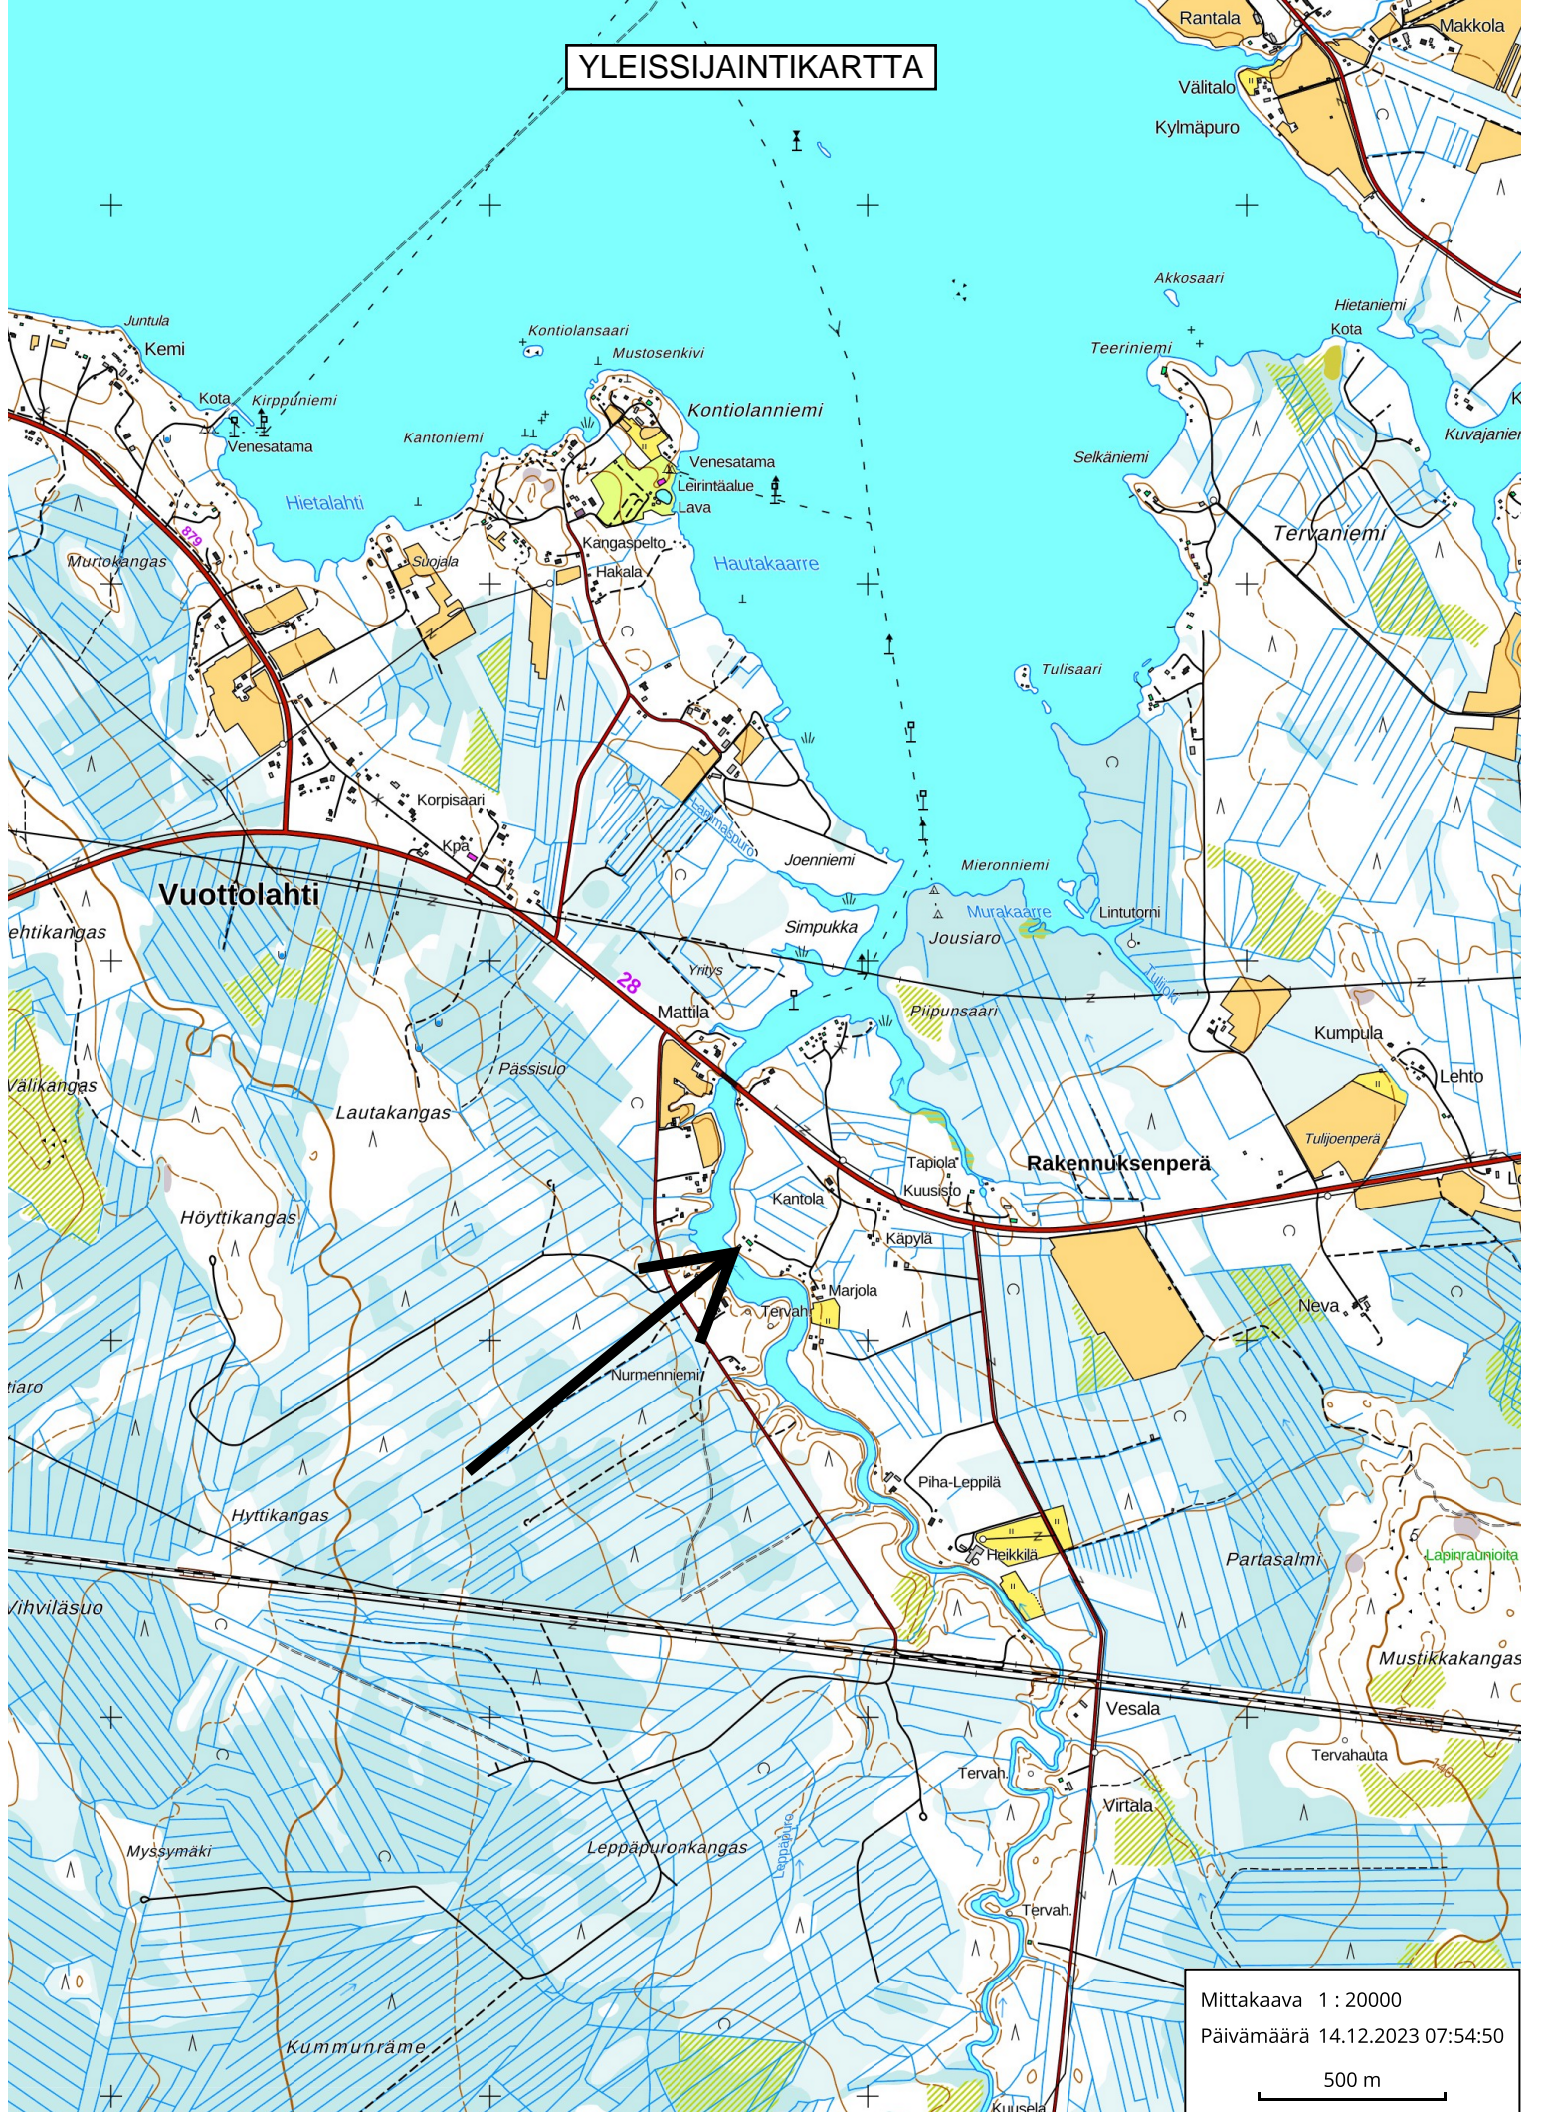

YLEISSIJAINTIKARTTA

Mittakaava 1 : 20000
Päivämäärä 14.12.2023 07:54:50
500 m